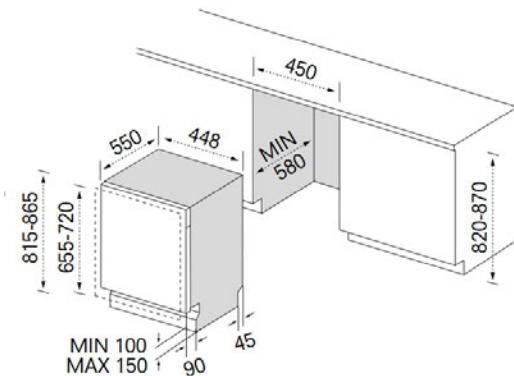

TECHNISCHE DATEN

SV 8.45 wi

Marke	Midea
Model	SV 8.45 wi
EAN	40 48164 10643 8
Produkt	Geschirrspüler
Produktkategorie	vollintegrierbar Geschirrspüler
Produktserien	Serie 8
Bauart	vollintegrierbar

Design

Farbe	-
Farbe Bedienblende	Schwarz

Leistung & Technik

Energieeffizienzklasse [A-G]	O
Maßgedecke	10
Motor	BLDC
Filter	3-fach
Wasserhärte einstellbar	Elektronisch

Bedienung & Anzeige

Touch-Display	•
Statusanzeige	LED
Digitale Anzeige Klarspüler & Salz	•/•
Startzeitvorwahl [Stunden]	0-24 h

Innenraum & Zubehör

Innenraum Material	Edelstahl
Spülarme	3
Körbe	2
Höhenverstellbarer Oberkorb	•
Klappbare Tassenhalter	•
Klappbare Tellerhalter unten	•
Besteckschublade	•
Besteckkorb	-

Funktionen

Doual Zone Wash	•
IOT fähig	•
Automatische Türöffnung	•
Turbo Speed, Power Wash	•

Programme

Anzahl Programme	9
Auto	•
Hygiene	•
Universal	•
ECO	•
58 min	•
Schnell	•
Einweichen	•
Selfclean (Nur in Verbindung mit der MSmart Life App)	•
Whisper	•

Sicherheit & Reinigung

Wasserschutz	Vollwasserschutz

Verbrauch & Umwelt

Energieeffizienzklasse [A-G]	C
Energieverbrauch pro 100 Zyklen [kWh]	60
Energieverbrauch pro Zyklus [kWh]	0,60
Wasserverbrauch pro Zyklus [Liter]	8,5
Trocknungseffizienzklasse	A
Programmdauer [min]	208
Schallleistungspegel [dB(A)]	44

Anschlusswerte

Anschlusswert [W]	2100
Spannung [V]	220-240
Frequenz [Hz]	50

Abmessungen & Gewicht

Gewicht Netto/Brutto [kg]	29,5/34,5
Abmessungen Gerät (H x B x T) [mm]	815x448x610
Abmessungen Verpackung (H x B x T) [mm]	884x485x630