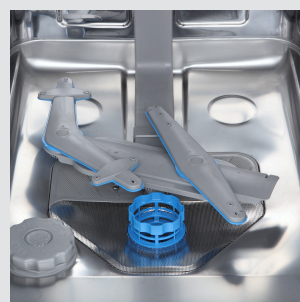

Leise

MSmartLife

ABT Filter

Leicht einstellbarer oberer Korb

Justieren Sie den oberen Korb nach Ihren Bedürfnissen ganz einfach nach oben oder unten und schaffen Sie zusätzlichen Platz im unteren Korb, um größere Teller, Pfannen oder Backformen unterzubringen.

Zwei-Spülarms-Technologie

Die zwei separaten Spülarms ermöglichen eine gründliche Reinigung damit der Wasserstrahl besser in die Ecken gelangt.

MSmartLife - App

Elegantes und digitales Bedienfeld ermöglicht eine komfortable Anwendung. Steuerung der Spülmaschine über MSmartLife - App möglich, dank IOT.

Innenraum & Zubehör

Innenraum Material	Edelstahl
Spülarme	3
Körbe	2
Höhenverstellbarer Oberkorb	•
Klappbare Tassenhalter	•
Klappbare Tellerhalter unten	•
Besteckschublade	•
Besteckkorb	-

Funktionen

Doual Zone Wash	•
IOT fähig	•
Automatische Türöffnung	•
Turbo Speed, Power Wash	•