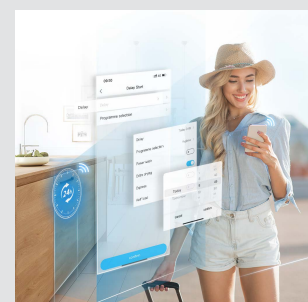

Leise

MSmartLife

ABT Filter

Leicht einstellbarer oberer Korb

Justieren Sie den oberen Korb nach Ihren Bedürfnissen ganz einfach nach oben oder unten und schaffen Sie zusätzlichen Platz im unteren Korb, um größere Teller, Pfannen oder Backformen unterzubringen.

Zwei-Spülarms-Technologie

Die zwei separaten Spülarms ermöglichen eine gründliche Reinigung damit der Wasserstrahl besser in die Ecken gelangt.

MSmartLife - App

Elegantes und digitales Bedienfeld ermöglicht eine komfortable Anwendung. Steuerung der Spülmaschine über MSmartLife - App möglich, dank IOT.

Innenraum & Zubehör

Innenraum Material	Edelstahl
Spülarme	3
Körbe	2
Höhenverstellbarer Oberkorb	•
Klappbare Tassenhalter	•
Klappbare Tellerhalter unten	•
Besteckschublade	•
Besteckkorb	-

Funktionen

Doual Zone Wash	•
IOT fähig	•
Automatische Türöffnung	•
Turbo Speed, Power Wash	•