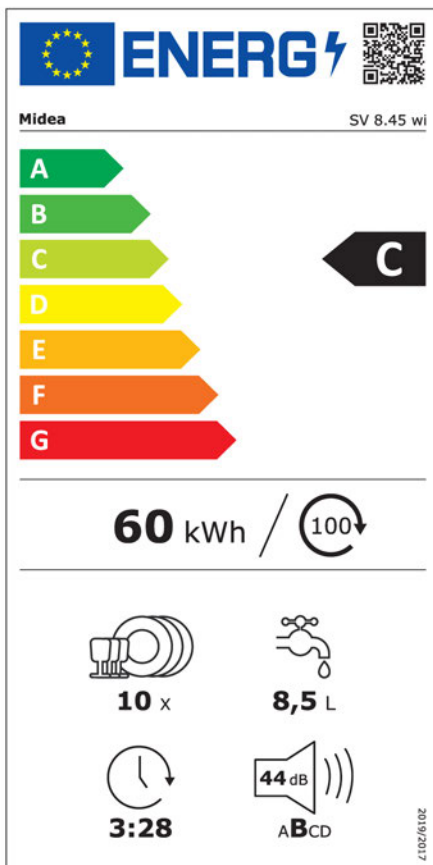

45cm, vollintegriert, LED-Display, 0-24H Startverzögerung, Doppelzonenwaschgang, Minispender, automatische Türöffnung, Aqua Stop, IOT, 2 Körbe höhenverstellbar, 1 Besteckschublade, Orbit Spray Wash, 10PS, Klasse C, 44dB(A), 0,608 kWh, 8l, 9 Programme

Leistung & Technik

Energieeffizienzklasse [A-G]	O
Maßgedecke	10
Motor	BLDC
Filter	3-fach
Wasserhärte einstellbar	Elektronisch

Bedienung & Anzeige

Touch-Display	•
Statusanzeige	LED
Digitale Anzeige Klarspüler & Salz	•/•
Startzeitvorwahl [Stunden]	0-24 h

Verbrauch & Umwelt

Energieeffizienzklasse [A-G]	C
Energieverbrauch pro 100 Zyklen [kWh]	60
Energieverbrauch pro Zyklus [kWh]	0,60
Wasserverbrauch pro Zyklus [Liter]	8,5
Trocknungseffizienzklasse	A
Programmdauer [min]	208
Schallleistungspegel [dB(A)]	44

Anschlusswerte

Anschlusswert [W]	2100
Spannung [V]	220-240
Frequenz [Hz]	50

Abmessungen & Gewicht

Gewicht Netto/Brutto [kg]	29,5/34,5
Abmessungen Gerät (H x B x T) [mm]	815x448x610
Abmessungen Verpackung (H x B x T) [mm]	884x485x630